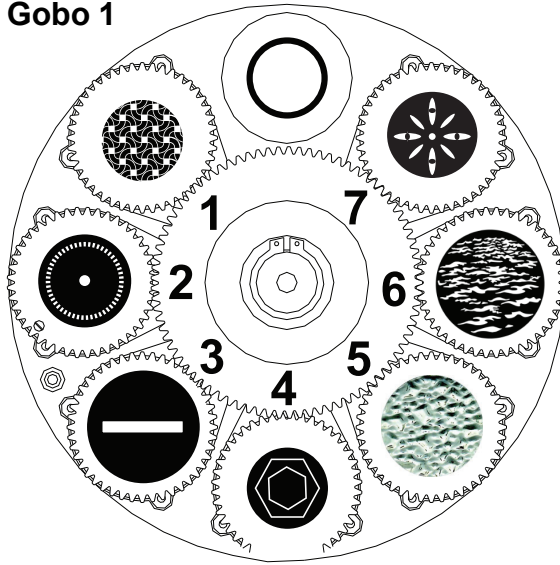

Gobo Wheels

Gobo 1